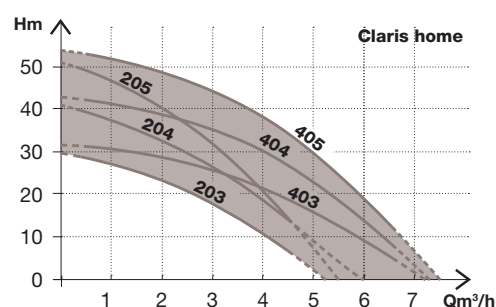

Performances hydrauliques

Désignation	Référence	Prix TG HT 2016	Diam Asp. - Réf.	Puissance moteur kW	Accessoires recommandés												
					Vanne d'isolement	Kit d'aspiration	Clapet anti-retour	Protectis home first	Clapet de pied crépine	Kit hydromini	Contacteur manométrique						
Clariss home 203-M/5	4194021	346,00 €	1" - 1"	0,300													
Clariss home 204-M/5	4194023	389,00 €	1" - 1"	0,400													
Clariss home 205-M/5	4194025	444,00 €	1" - 1"	0,500													
Clariss home 403-M/5	4194027	531,00 €	1" - 1"	0,400													
Clariss home 404-M/5	4194029	604,00 €	1" - 1"	0,600													
Clariss home 405-M/5	4194031	685,00 €	1" - 1"	0,740													
Clariss home A 203-M/5	4194010	349,00 €	1" - 1"	0,300	4015487	4027874	4044047	4194444	4013147	4035209							
Clariss home A 204-M/5	4194012	394,00 €	1" - 1"	0,400													
Clariss home A 205-M/5	4194014	453,00 €	1" - 1"	0,500													
Clariss home A 403-M/5	4194015	542,00 €	1" - 1"	0,400													
Clariss home A 404-M/5	4194017	616,00 €	1" - 1"	0,600													
Clariss home A 405-M/5	4194019	699,00 €	1" - 1"	0,740													
																	4188476